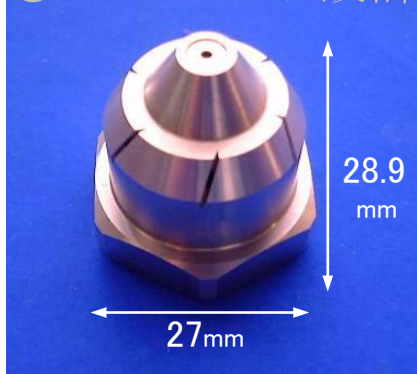

鎮塵に

消火・防災に

広角細霧ノズル

コンパクトノズルからワイドに広がる

100~200 μ mの細霧

※さまざまな用途に応用できます。

散布に

タンク洗浄に

フォグエンジニア
霧のいけうち®

コンパクト設計

超ワイドな広がり

スプレーパターン寸法

品番	高さ(mm)		広がり(mm) W
	H1	H2	
15	500	3000	2800
20			3000
30			3300
40			3500
60			4000

ネジサイズ	シリーズ	品番	噴流:Q (L/min)					平均粒子径 (μ)	異物通過径 (mm)
			液圧(MPa)						
			3	4	5	7	10		
PT1/2	TSP	15	11.7	13.5	15.0	17.8	21.2	S	0.4
		20	15.6	18.0	20.1	23.8	28.4		0.5
		30	23.3	26.9	30.1	35.5	42.4		0.6
		40	31.0	35.8	40.0	47.3	56.5		0.7
		60	46.6	53.8	60.1	71.1	84.9		180