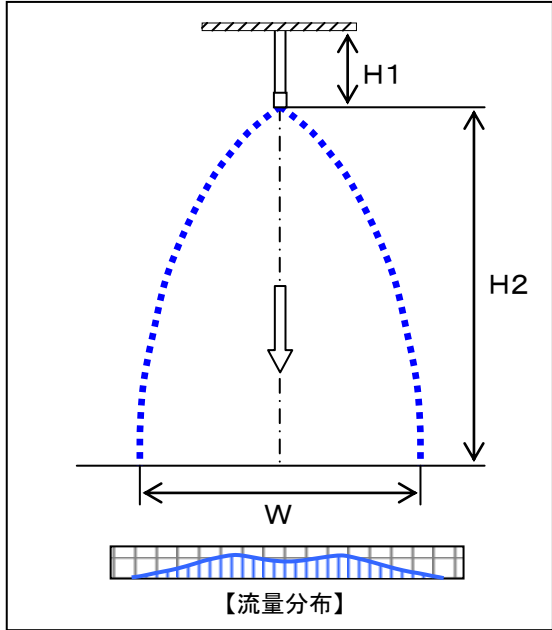

フォグエンジニア
霧のいけうち®

コンパクト設計

超ワイドな広がり

スプレーパターン寸法

品番	高さ(mm)		広がり(mm) W
	H1	H2	
15	500	3000	2800
20			3000
30			3300
40			3500
60			4000

ネジサイズ	シリーズ	品番	噴流:Q (L/min)					平均粒子径 (μ)	異物通過径 (mm)
			液圧(MPa)						
			3	4	5	7	10		
PT1/2	TSP	15	11.7	13.5	15.0	17.8	21.2	S	0.4
		20	15.6	18.0	20.1	23.8	28.4		0.5
		30	23.3	26.9	30.1	35.5	42.4		0.6
		40	31.0	35.8	40.0	47.3	56.5		0.7
		60	46.6	53.8	60.1	71.1	84.9		180