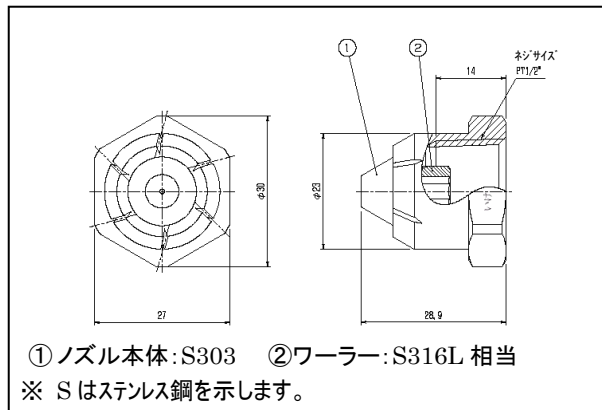

鎮塵に

消火・防災に

広角細霧ノズル

コンパクトノズルからワイドに広がる

100~200 μ mの細霧

※さまざまな用途に応用できます。

散布に

タンク洗浄に

フォグエンジニア
霧のいけうち®

コンパクト設計

超ワイドな広がり

スプレーパターン寸法

品番	高さ(mm)		広がり(mm) W
	H1	H2	
15	500	3000	2800
20			3000
30			3300
40			3500
60			4000

ネジサイズ	シリーズ	品番	噴流:Q (L/min)					平均粒子径 (μ)	異物通過径 (mm)
			液圧(MPa)						
			3	4	5	7	10		
PT1/2	TSP	15	11.7	13.5	15.0	17.8	21.2	S	0.4
		20	15.6	18.0	20.1	23.8	28.4		0.5
		30	23.3	26.9	30.1	35.5	42.4		0.6
		40	31.0	35.8	40.0	47.3	56.5		0.7
		60	46.6	53.8	60.1	71.1	84.9		180