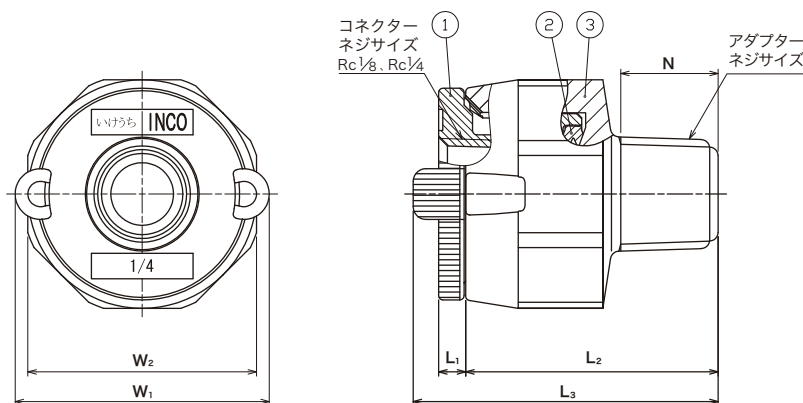

ワンタッチ形コネクター

INCO

※写真はコネクターに広角扇形ノズル YYP をセットしています。

【特長】

- コネクターにノズルを取り付けるだけでワンタッチ着脱が可能に
- 樹脂性で、耐薬品性・耐熱性に優れる。
- ノズル取付部は Rc $\frac{1}{8}$ と Rc $\frac{1}{4}$ の2種類。

INCOシリーズ

INCOシリーズ	
構造	●コネクター部とアダプター部の二体形タイプ。 ●約60回転で着脱可能なワンタッチノズル。
材質	●コネクターはPP、アダプターはPPまたはPPS、パッキンはFEPM

アダプター ネジサイズ	外形寸法 (mm)						質量 (g)	
	L ₁	L ₂	L ₃	W ₁	W ₂	N	PP	PPS
R $\frac{1}{8}$	10	27	37	30	27	8	9	12
R $\frac{1}{4}$	10	30	40	30	27	11.5	10	13
R $\frac{3}{8}$	10	30	40	30	27	12	11	14

①コネクター ②パッキン ③アダプター

(ご注意) 形番、材質により、外観・外形寸法が若干異なる場合があります。

お引合い要領

形番はチャートをご覧ください、下記のようにお伝えください。

①完成品の場合

〈例〉…INCO $\frac{1}{4}$ M × $\frac{1}{8}$ FPP (FEPM) + PP

INCO $\frac{1}{4}$ M × $\frac{1}{8}$ F PP (FEPM) + PP

アダプター
ネジサイズ※

- $\frac{1}{8}$ M
- $\frac{1}{4}$ M
- $\frac{3}{8}$ M

- $\frac{1}{8}$ F
- $\frac{1}{4}$ F

※ネジサイズの M はオスネジ (R)、F はメスネジ (Rc) を示します。チャートをご覧の際はネジサイズの記号を M、F に置き換えてご依頼ください。

本製品に関するお問い合わせ・資料請求・お見積りは下記まで。お気軽にご連絡ください。

ISO9001:2008 認証
(関連会社を除く)

■関連会社

- 霧の池内 (上海) 貿易有限公司 (中国 / 上海)
- 天津分公司 (中国 / 天津)
- 深圳分公司 (中国 / 深圳)